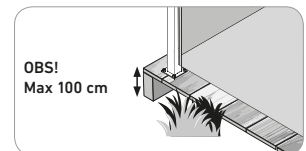

Maximal monteringshöjd ovan mark är 100 cm. Detta eftersom härdat säkerhetsglas inte är kvalificerat som skyddsräcke.

Monteringsförslag

För endast 499 kr får du varan levererad hem till dig, alternativt till din närmaste DHL-terminal. Normal leveranstid är 3-7 arbetsdagar. Beställningen görs i kundservicedisken.