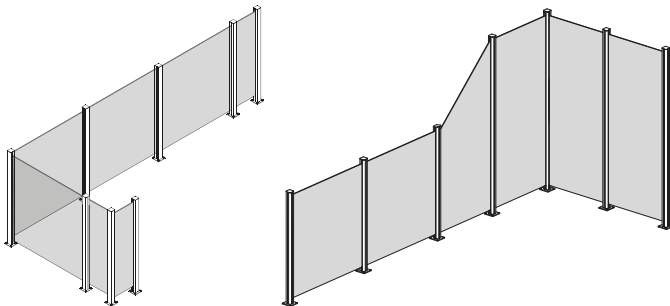

Glasräcke

Kombinera som du vill

Räcket är påbyggnadsbart för att passa både mindre och större uteplatser. Glasen finns i olika utförande och kan enkelt kombineras fritt. Glaset kombineras tillsammans med vår multistolpe och hörnstolpe som finns i olika storlekar och färger.

Enkel montering

Stolparna har förborrade hål, vilket förenklar monteringen. Glaset fästs med hjälp av två medföljande skruvar, en i varje stolpe.

Skrudar för montering av bottenplattan medföljer ej då underlaget avgör vilken sorts skruv du behöver. Ta kontakt med fackhandel för råd.

Maximal monteringshöjd ovan mark är 100 cm. Detta eftersom härdat säkerhetsglas inte är kvalificerat som skyddsräcke.

Monteringsförslag

För endast 499 kr får du varan levererad hem till dig, alternativt till din närmaste DHL-terminal. Normal leveranstid är 3-7 arbetsdagar. Beställningen görs i kundservicedisken.

CE Alla våra glas
är CE-märkta

RUSTA®

Glasräckets delar

Multistolpe 108x5 cm

Höjd: 108 cm
Bredd: 5x5 cm
Bottenplatta: 9,7x9,7 cm

Grå Art. nr 621011620101

Vit Art. nr 621011650101

Hörn stolpe 135°