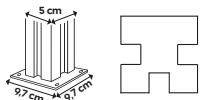

Multistolpe 168x5 cm

Höjd: 168 cm
Bredd: 5x5 cm
Bottenplatta: 9,7x9,7 cm

Grå Art. nr 621011640201

Vit Art. nr 621011640202