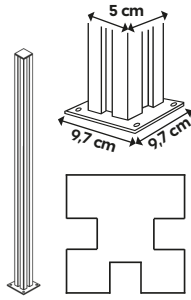

CE Alla våra glas
är CE-märkta

RUSTA®

Glasräckets delar

Multistolpe 108x5 cm

Höjd: 108 cm
Bredd: 5x5 cm
Bottenplatta: 9,7x9,7 cm

Grå Art. nr 621011620101

Vit Art. nr 621011650101

Hörn stolpe 135°

Höjd: 108 cm
Bredd: 5x5 cm
Bottenplatta: 9,7x9,7 cm

Grå Art. nr 621011690101

Vit Art. nr 621011690102

Glas 100x100 cm

Höjd: 100 cm
Bredd: 100 cm

Rökgrå

Art. nr 621011620201

Transparent